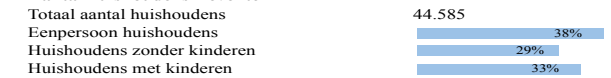

Aantal huishoudens Deventer

Inwoners	0 t/m 15	15 t/m 25	25 t/m 45	45 t/m 65	65+
Binnenstad	8685 (14%)	13%	35%	26%	13%
Zwolsewijk	11925 (17%)	10%	32%	25%	17%
Voorstad	10390 (18%)	15%	33%	25%	10%
Borgele en Platvoet	5330 (14%)	12%	22%	25%	28%
Keizerslanden	9990 (14%)	12%	28%	22%	23%
Rivierenwijk	3855 (16%)	23%	35%	18%	8%
Bergweide	2395 (13%)	12%	24%	31%	20%
Colmschate-Noord	19080 (26%)	11%	33%	24%	7%
Colmschate-Zuid	9600 (18%)	11%	22%	33%	16%
Diepenveen	11820 (18%)	11%	20%	31%	20%
Bathmen	5600 (19%)	9%	22%	30%	20%

HOEVEEL INWONERS HEEFT ZUTPHEN?

Zutphen ligt in de gemeente Zutphen in de provincie Gelderland.
Aantal inwoners Zutphen: 47.423